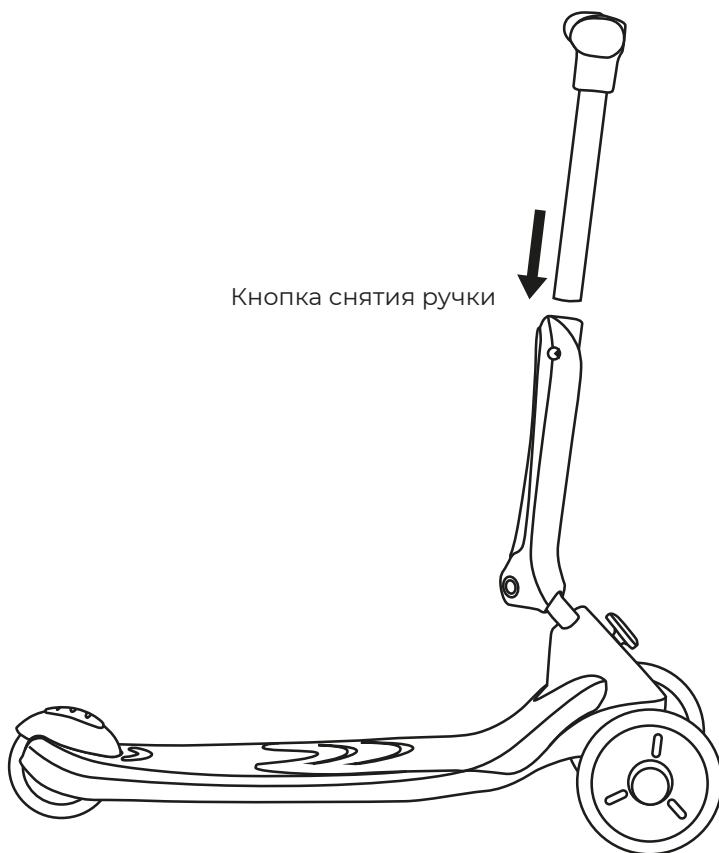

удерживая кнопку снятия, вытащите ручку.

Установка сиденья

Вставьте сиденье вертикально в корпус и закрепите винт.

Установка и снятие ручки

Установка ручки:

Вставьте ручку в круглое отверстие корпуса до щелчка.

Снятие ручки:

удерживая кнопку снятия, вытащите ручку.

Установка сиденья

Вставьте ручку для родителей в основное сиденье до щелчка.

Чтобы снять ручку одновременно нажмите кнопку фиксации (1) с обеих сторон сиденья. Затем потяните ручку для родителей наружу.