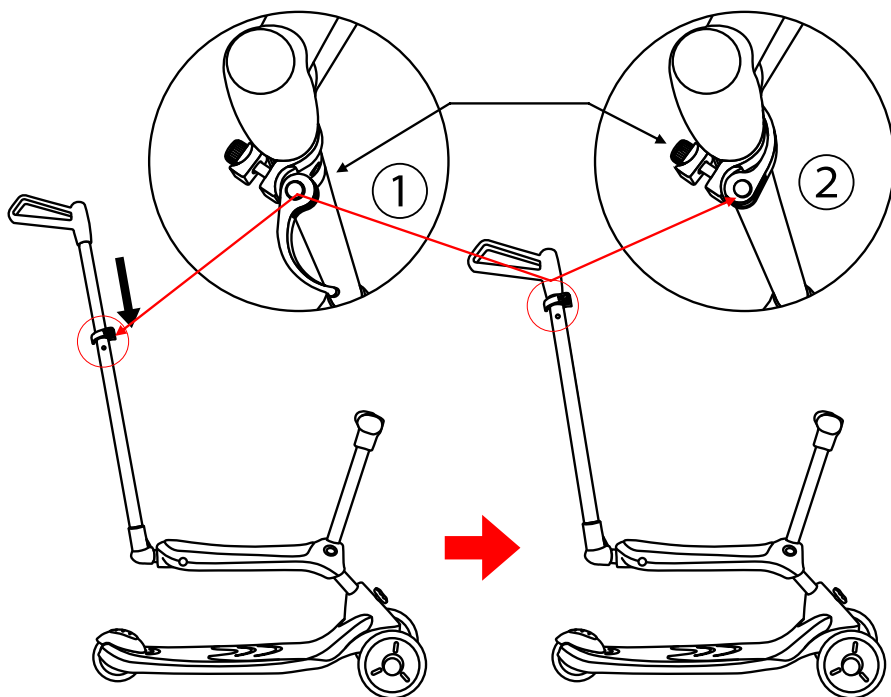

Регулировка высоты ручки

Отщелкните фиксатор на ручке для родителей как показано на рисунке (1).

Поднимите ручку на нужную высоту и защелкните фиксатор как показано на рисунке (2).