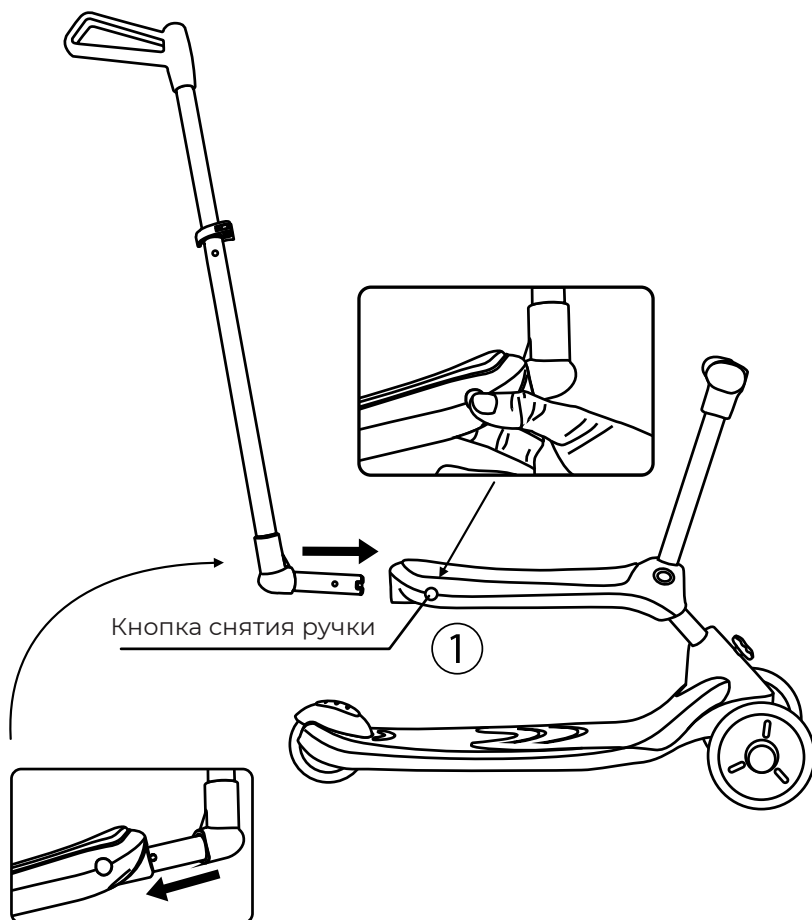

удерживая кнопку снятия, вытащите ручку.

Установка сиденья

Вставьте сиденье вертикально в корпус и закрепите винт.

Установка и снятие ручки

Установка ручки:

Вставьте ручку в круглое отверстие корпуса до щелчка.

Снятие ручки:

удерживая кнопку снятия, вытащите ручку.

Установка сиденья

Вставьте ручку для родителей в основное сиденье до щелчка.

Чтобы снять ручку одновременно нажмите кнопку фиксации (1) с обеих сторон сиденья. Затем потяните ручку для родителей наружу.