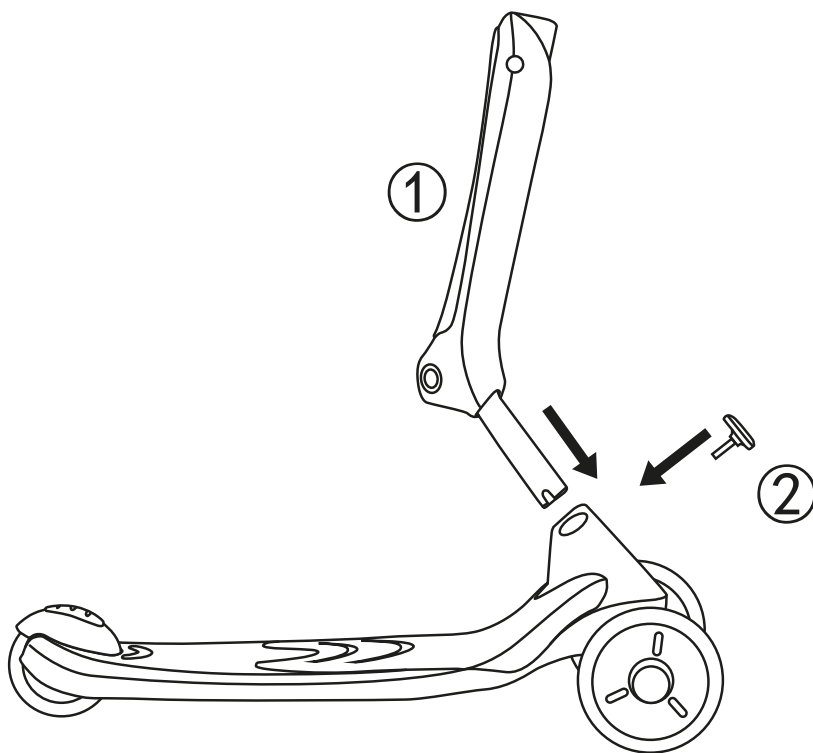

Комплектация

1. Ручка
2. Кнопка снятия ручки
3. Сиденье
4. Винт
5. Тормоз
6. Заднее колесо
7. Передние колеса

Рекомендации по сборке

Ручка

Винт

Ручка для родителей

Сиденье

Основание

Установка сиденья

Сначала вставьте корпус сиденья в основание самоката, затем зафиксируйте винтом.

Установка и снятие ручки

Установка ручки:

Вставьте ручку в круглое отверстие корпуса до щелчка.

Снятие ручки:

удерживая кнопку снятия, вытащите ручку.

Установка сиденья

Вставьте сиденье вертикально в корпус и закрепите винт.

Установка и снятие ручки

Установка ручки:

Вставьте ручку в круглое отверстие корпуса до щелчка.

Снятие ручки:

удерживая кнопку снятия, вытащите ручку.

Установка сиденья

Вставьте ручку для родителей в основное сиденье до щелчка.

Чтобы снять ручку одновременно нажмите кнопку фиксации (1) с обеих сторон сиденья. Затем потяните ручку для родителей наружу.