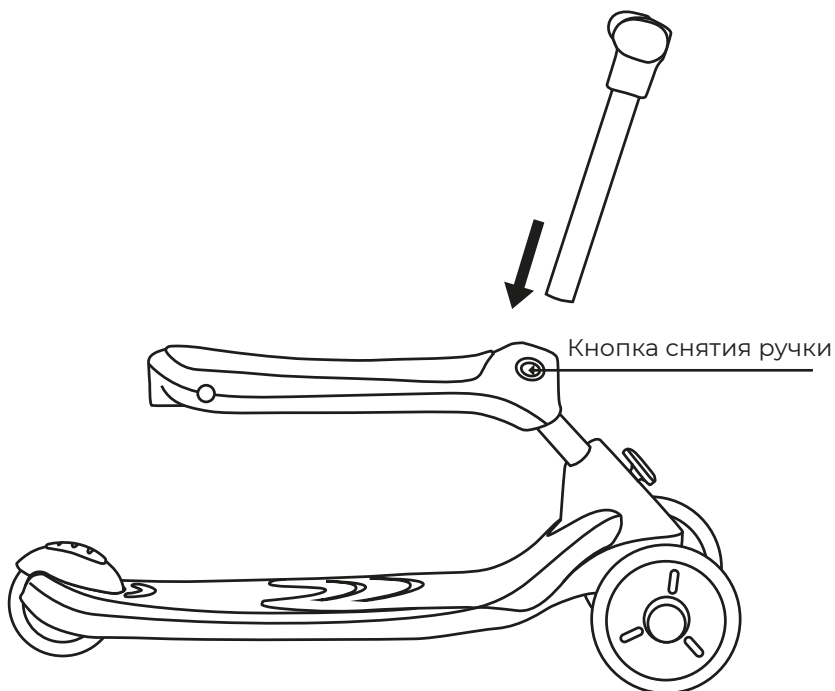

Комплектация

1. Ручка
2. Кнопка снятия ручки
3. Сиденье
4. Винт
5. Тормоз
6. Заднее колесо
7. Передние колеса

Рекомендации по сборке

Ручка

Винт

Ручка для родителей

Сиденье

Основание

Установка сиденья

Сначала вставьте корпус сиденья в основание самоката, затем зафиксируйте винтом.

Установка и снятие ручки

Установка ручки:

Вставьте ручку в круглое отверстие корпуса до щелчка.

Снятие ручки:

удерживая кнопку снятия, вытащите ручку.

Установка сиденья

Вставьте сиденье вертикально в корпус и закрепите винт.

Установка и снятие ручки

Установка ручки:

Вставьте ручку в круглое отверстие корпуса до щелчка.

Снятие ручки:

удерживая кнопку снятия, вытащите ручку.

Установка сиденья

Вставьте ручку для родителей в основное сиденье до щелчка.

Чтобы снять ручку одновременно нажмите кнопку фиксации (1) с обеих сторон сиденья. Затем потяните ручку для родителей наружу.