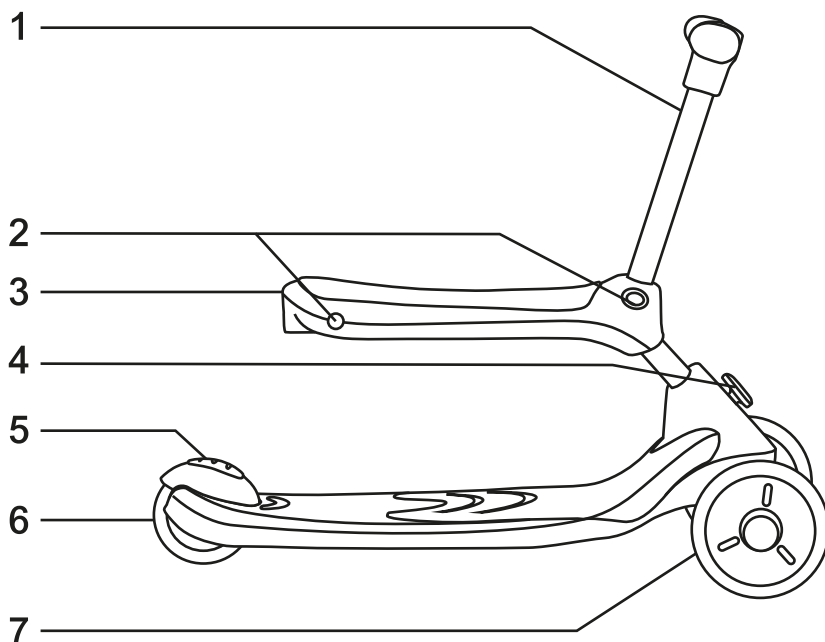

Комплектация

1. Ручка
2. Кнопка снятия ручки
3. Сиденье
4. Винт
5. Тормоз
6. Заднее колесо
7. Передние колеса